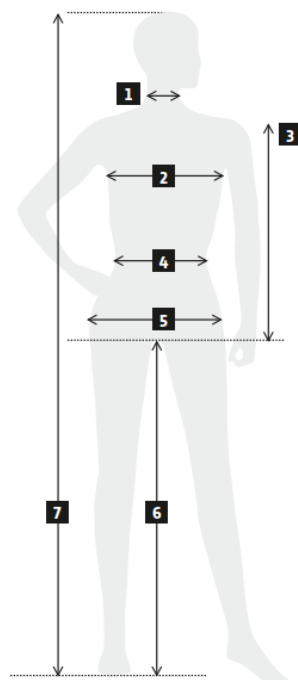

GUÍA DE TALLAS

ENCUENTRE SU TALLA PERFECTA

Utilice nuestra guía de medidas para saber cómo tomar sus propias medidas.

Seguidamente, utilice las tablas para encontrar la talla con la que se encontrará más cómodo durante todos los días.

QUÉ MEDIR Y DÓNDE

Todas las medidas son en cm

- 1 | Anchura de cuello
- 2 | Anchura de pecho
- 3 | Longitud de manga
- 4 | Anchura de cintura
- 5 | Anchura de caderas
- 6 | Entropierna
- 7 | Altura

Articles with item no. MC1* (1-7)

Articles with item no. **MC1*** (1-7)

BEBÉ UNISEX

	Edad (meses)	6M (3-6M)	12M (6-12M)	18M (12-18M)
	Peso/ kg	5-7	7-9	9-11

NIÑOS UNISEX

	Edad (años)	2	3	4
	Peso/ kg	12-13	13-15	15-18

NIÑOS CAMISETAS, SUDADERAS, CAZADORAS - UNISEX

	TALLAS DISPONIBLES	XS	S (6-9)	M (10-12)	L (12-14)	XL (16)
	Peso/ kg	16-20	20-24	24-32	32-40	40-49