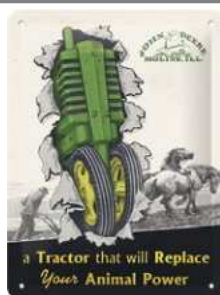

**VERWÖHNEN SIE
SICH MIT DIESEN
MUST-HAVES**

JOHN DEERE – TRAKTOREN-POWER

MCN000026267

BLECHSCHILD 30 x 40 CM – PARKING ONLY

MCN000023274

BLECHSCHILD 15 x 20 CM – PARKING ONLY

MCN000026182

BLECHSCHILD 30 x 40 CM – PARKING ONLY