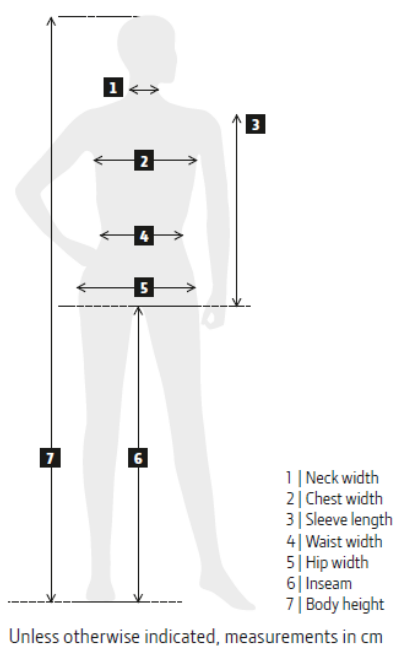

STORLEKSGUIDE

HITTA DEN PERFEKTA PASSFORMEN

Använd vår storleksguide för att förstå hur du tar dina kroppsmått. kontrollera sedan diagrammen för att hitta storleken du kan bära hela dagen och må bra varje dag.

WHAT TO MEASURE WHERE

Articles with Item
no. MCS

 OUTERWEAR

Articles with Item
no. MCS

JACKOR PIKETRÖJOR, T-SHIRTS

| BESTÄLLNINGSTORLEK 44-68 | | 44 | 46 | 48 | 50 | 52 | 54 | 56 | 58 | 60 | 62 | 64 | 66 | 68 |
|-----------------------------|----------------|---------|----|---------|-----|---------|-----|---------|-----|---------|-----|---------|-----|-----|
| 1 | Nackvidd | 37 | 37 | 38 | 39 | 40 | 41 | 42 | 43 | 44 | 45 | 46 | 47 | 48 |
| 2 | Bröst | 88 | 92 | 96 | 100 | 104 | 108 | 112 | 116 | 120 | 124 | 128 | 132 | 136 |
| 3 | Manschettlängd | 59 | 60 | 61 | 62 | 63 | 64 | 65 | 66 | 66 | 67 | 67 | 68 | 68 |
| 4 | Midja | 74 | 78 | 82 | 86 | 90 | 94 | 98 | 102 | 106 | 110 | 114 | 118 | 122 |
| 7 | Kroppshöjd | 164-175 | | 172-182 | | 178-188 | | 180-194 | | 187-196 | | 192-198 | | |

| BESTÄLLNINGSTORLEK XS-4XL | | XS | SLö/Sö | M | L | XL | 2XL | 3XL | 4XL |
|------------------------------|----------------|---------|--------|---------|---------|---------|---------|---------|---------|
| 1 | Nackvidd | 36-37 | 38-39 | 40-41 | 41-42 | 43-44 | 45-46 | 46-47 | 47-48 |
| 2 | Bröst | 88-92 | 92-96 | 96-100 | 104-108 | 112-116 | 120-124 | 128-132 | 136 |
| 3 | Manschettlängd | 59-60 | 60-61 | 62 | 63-64 | 65-66 | 66-67 | 67-68 | 68 |
| 4 | Midja | 72-76 | 76-80 | 82-86 | 88-93 | 93-98 | 100-105 | 107-112 | 114-119 |
| 7 | Kroppshöjd | 164-175 | | 172-182 | | 180-188 | | 187-194 | |