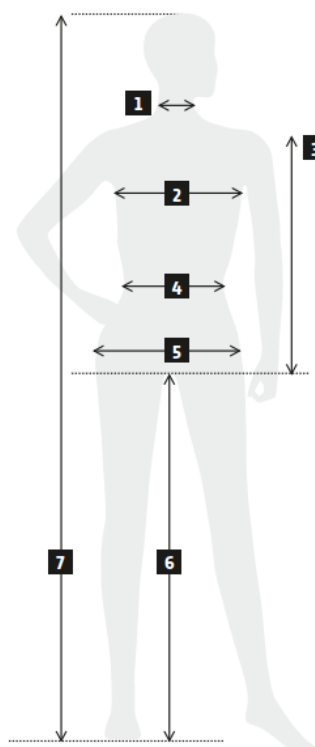

GUIDE DES TAILLES

TROUVEZ VOTRE TAILLE

Utilisez notre guide des tailles pour savoir comment prendre vos mensurations. Consultez ensuite les tableaux pour trouver la taille adaptée, vous garantissant un confort quotidien.

COMMENT PRENDRE SES MENSURATIONS ET OÙ MESURER EXACTEMENT

- 1 | Largeur du col
- 2 | Largeur de la poitrine
- 3 | Longueur des manches
- 4 | Largeur à la taille
- 5 | Largeur aux hanches
- 6 | Entrejambe
- 7 | Hauteur

Toutes les mesures sont exprimées en cm.

Cutie Pie baby

Articles avec Numéro d'article MCPB

ENFANTS ET BÉBÉS

Articles avec Numéro d'article **MCPB**

BÉBÉ - UNISEX

| | âge (mois) | 6M (0-6M) | 9M (6-9M) | 12M (9-12) | 18M (12-18) | 24M (18-24) |
|----------|------------|-----------|-----------|------------|-------------|-------------|
| | Poids/ kg | 5-6 | 6-8 | 10-12 | 10-11 | 11-13 |
| 7 | Hauteur | 61-69 | 69-74 | 74-77 | 78-84 | 84-89 |

Toutes les mesures sont exprimées en cm